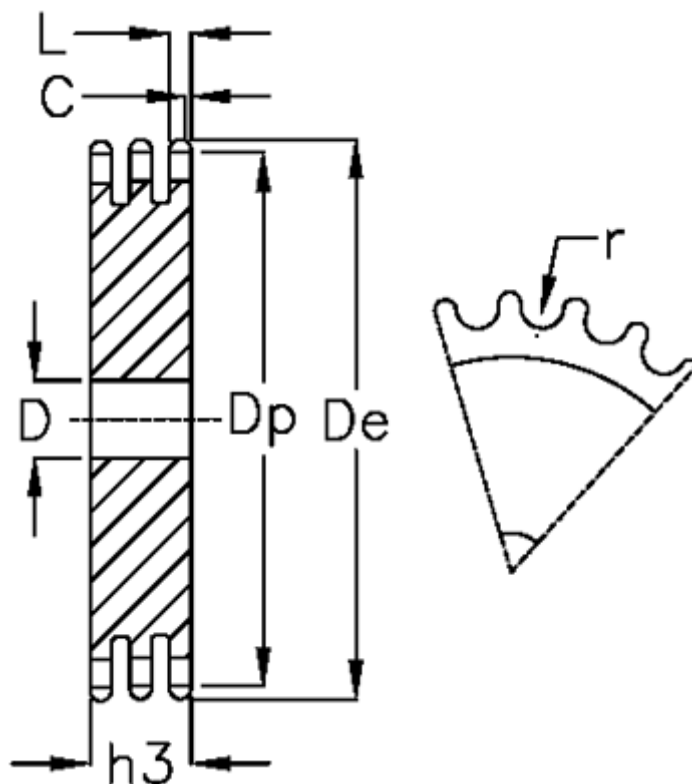

Varenummer: 616023006120
Beskrivelse: Pladehjul 10 B-3 Z=120 triplex

Mål

Antal tænder	= 120	L = 9
C	= 2	r = 10.16
D	= 30	
De	= 614.8	
Dp	= 606.44	
For kædebetegnelse	= 10 B-3	
For kæde størrelse	= 5/8 x 3/8	
h3	= 42.1	